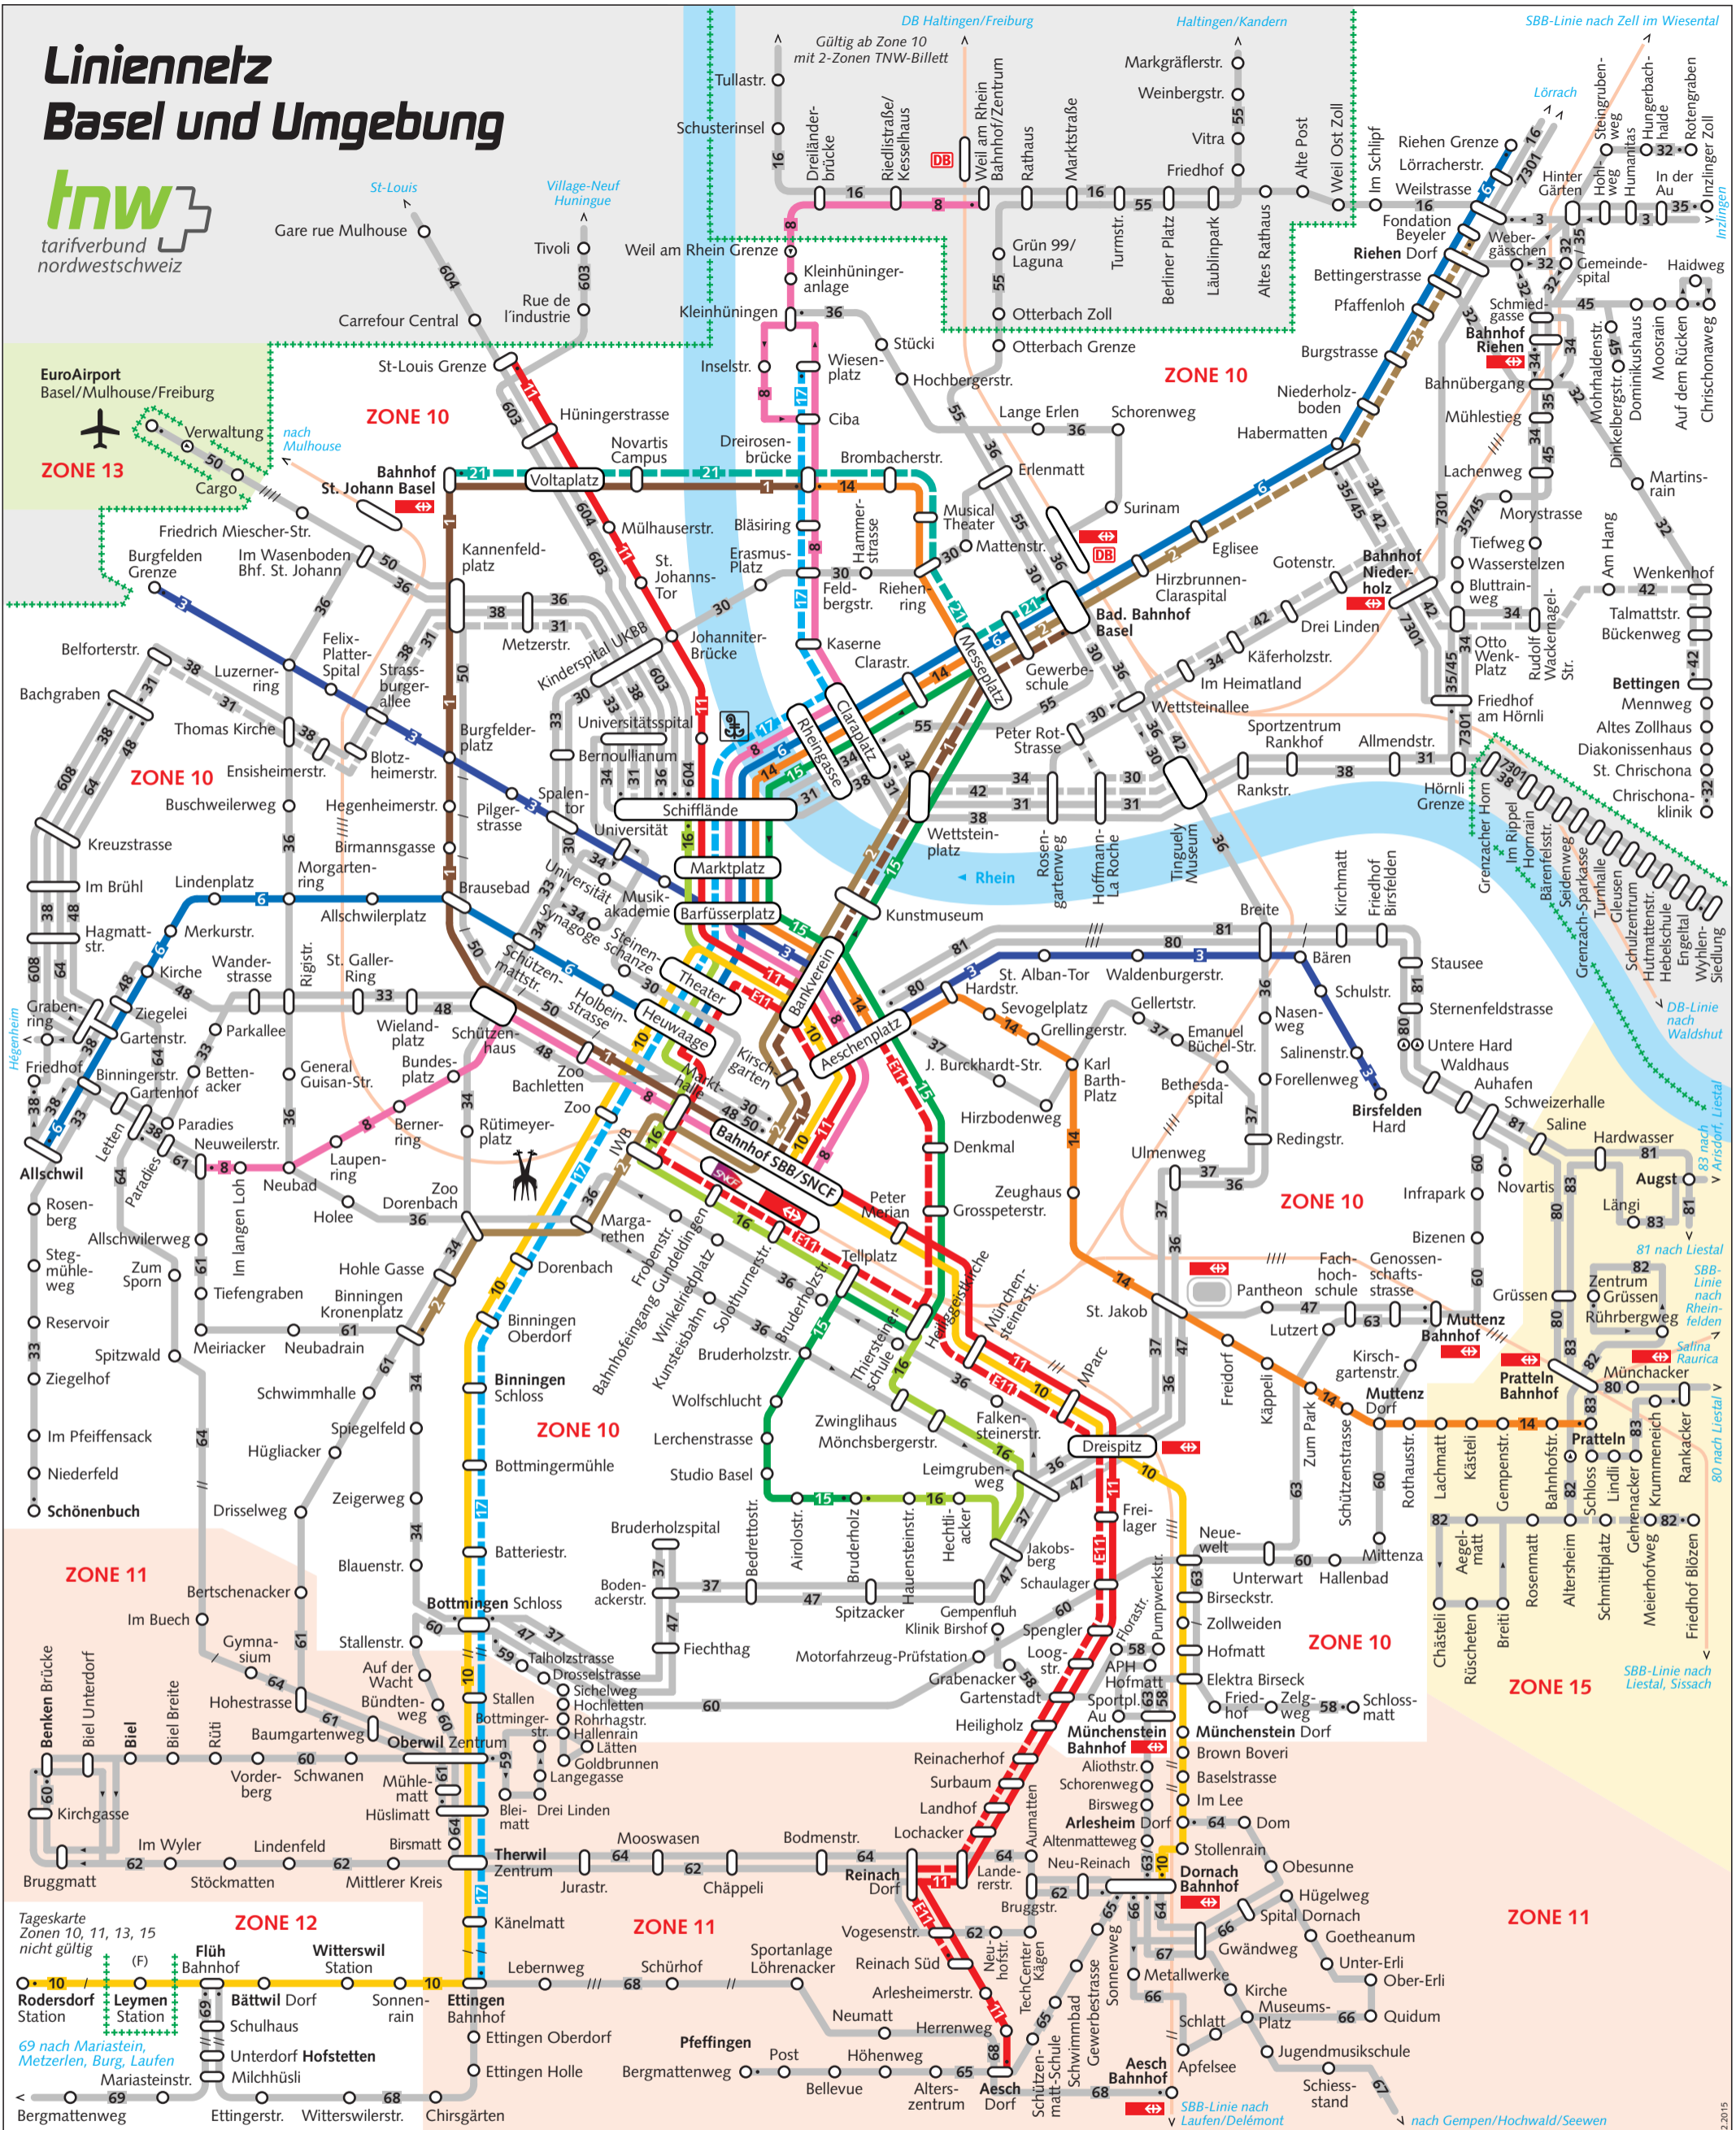

Liniennetz Basel und Umgebung

Zeichenerklärung

- Tramlinie
- Buslinie
- Bahnlinie
- Einsatzlinie
- Einseitige Fahrtrichtung
- Endhaltestelle
- Haltestelle nur in Pfeilrichtung bedient

- Taxpunkt: Ein Taxpunkt entspricht einer Haltestelle für Kurzstreckentarif
- Bahnhof SBB
- Bahnhof DB
- Bahnhof SNCF
- Landesgrenze

Tramendstationen

- 1 Bahnhof SBB
- 2 Binningen
- 3 Birsfelden Hard
- 6 Riehen Grenze
- 8 Weil am Rhein
- 10 Dornach
- 11 Aesch Dorf
- 14 Pratteln

- 15 Messeplatz
- 16 Bruderholz

Einsatzlinien

- 17 Bahnhof SBB
- 18 Eglisee
- 19 Schifflande/Wiesenplatz
- 20 Reinach Süd
- 21 Bahnhof St. Johann
- 22 Badischer Bahnhof
- 23 Riehen Dorf
- 24 Ettingen
- 25 Theater
- 26 Badischer Bahnhof

Tramendstationen

- Dreirosenbrücke
- Binningen
- Burgfelden Grenze
- Allschwil
- Neuweilerstrasse
- Rodersdorf
- St-Louis Grenze
- Dreirosenbrücke

- Messeplatz
- Bruderholz

Einsatzlinien

- Bahnhof SBB
- Eglisee
- Schifflande/Wiesenplatz
- Reinach Süd
- Bahnhof St. Johann
- Badischer Bahnhof
- Riehen Dorf
- Ettingen
- Theater
- Badischer Bahnhof