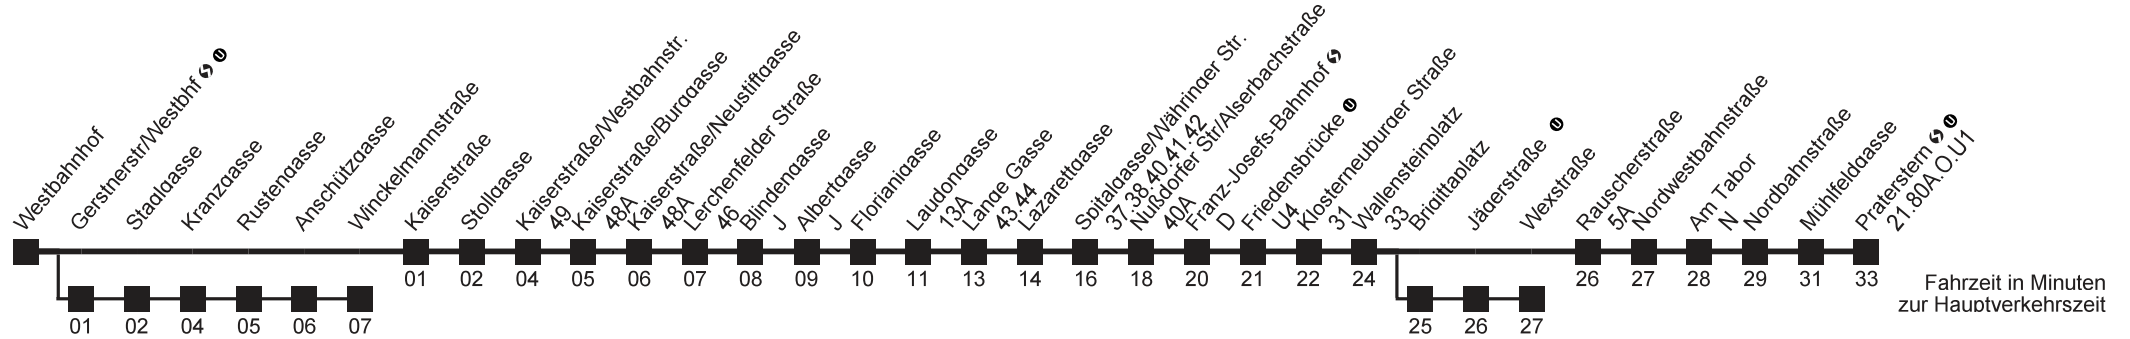

5

Westbahnhof → Praterstern

Ihr Kurzstreckenfahrtschein gilt bis
Lerchenfelder Straße

Fahrzeit in Minuten
zur Hauptverkehrszeit

Montag-Donnerstag (Schule)

Freitag (Schule)

Montag-Freitag (Ferien)

Samstag

über Brigittaplatz bis Wexstraße
 über Gerstnerstr/Westbhf bis Winckelmannstraße

Server: sw145001; Datum: 04.09.2007 10:12:53; Linie: 22005 H:

Auskunft
Wiener Linien: 7909-100
Änderungen vorbehalten