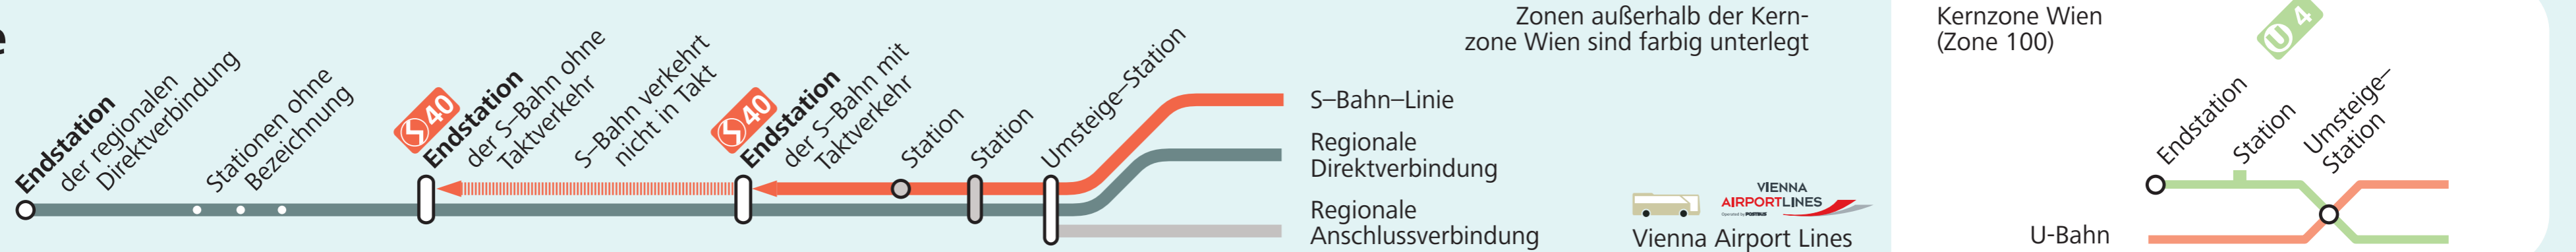

Netzplan 2008 Großraum Wien

Personenverkehr

Legende

© Simlinger/Krieg, Wien Stand: 09. 12. 2007