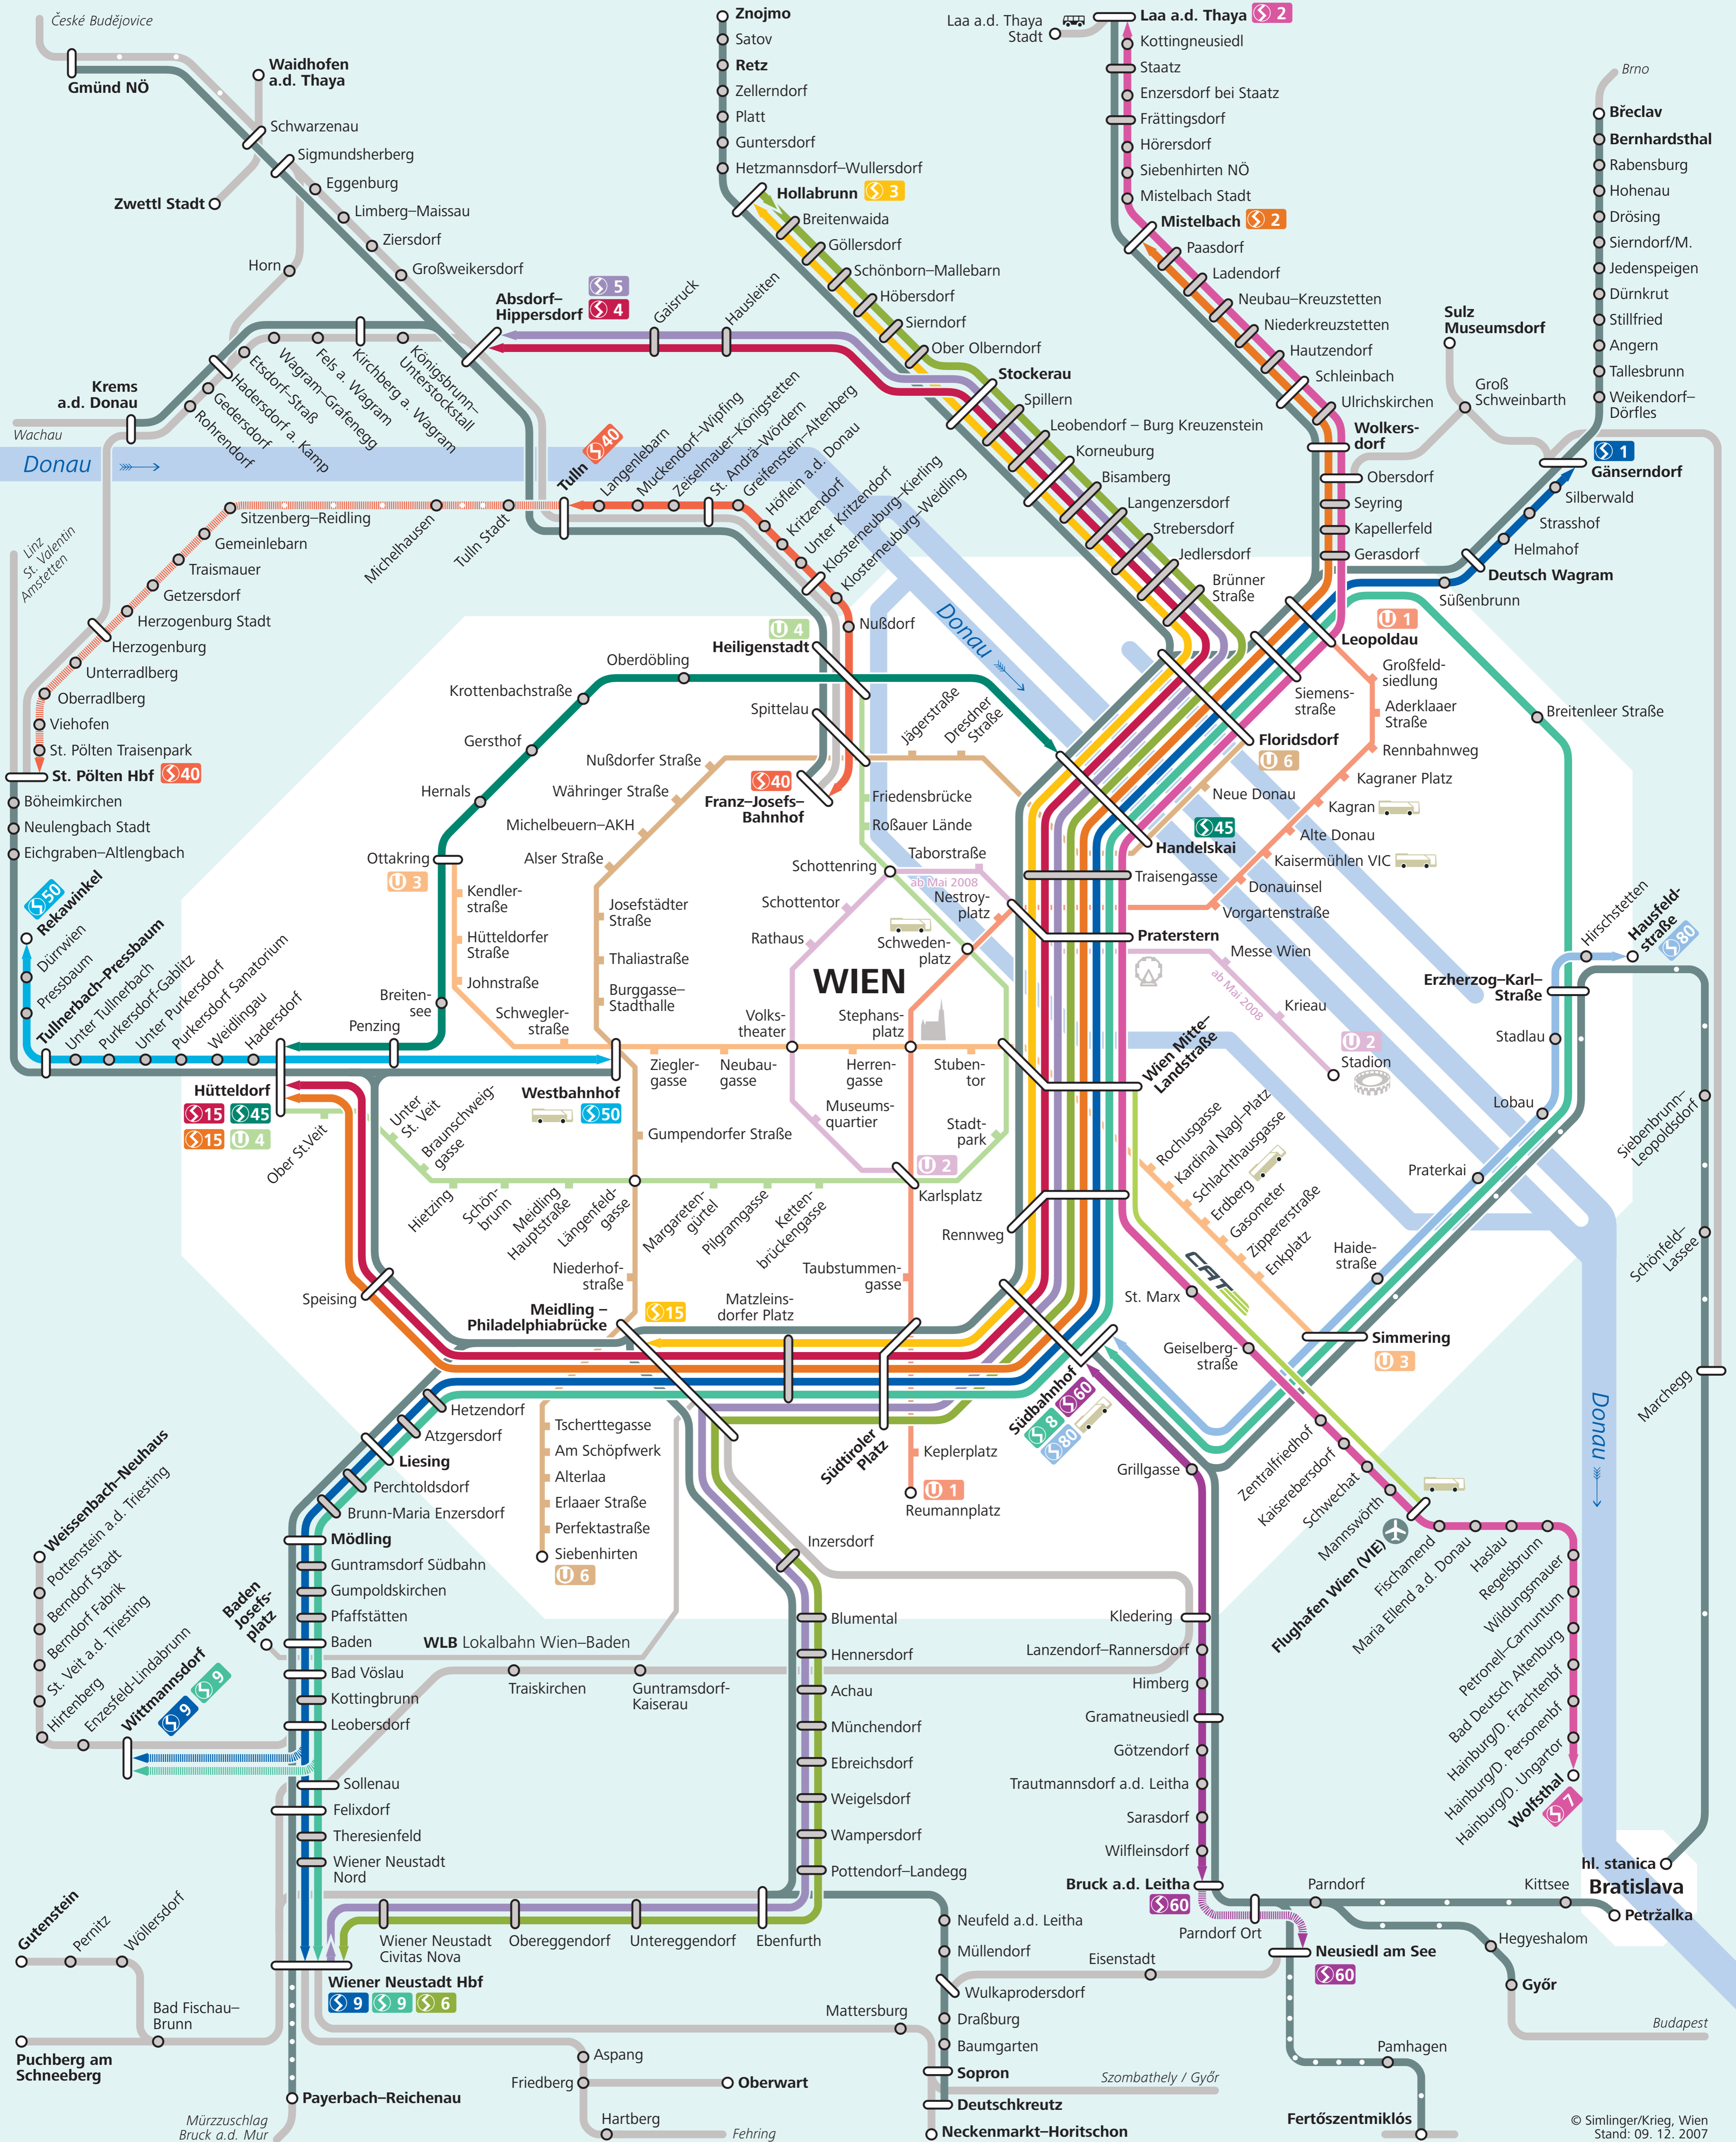

Netzplan 2008 Großraum Wien

Personenverkehr

Legende

© Simlinger/Krieg, Wien Stand: 09. 12. 2007